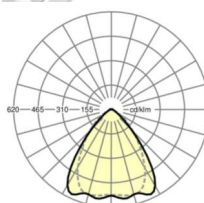

параметры

номер заказа	19532026100
код EAN	4020863433650
номер таможенного тарифа	94051190
Знак прохождения контроля	IP 64, класс защиты I, ENEC10 VDE, F, D, HACCP DIN10500/Food/IFS-пригодность для применения/BRC, Indoor, CE
Степень ударопрочности IK	IK03 (-20°C bis 30°C)
Температура окружения	ta -20°C в 30°C
Особые свойства	Готовность к IoT «Ready for IoT»
Гарантийный срок	5 лет
Государственные программы поддержки	BEG - государственные субсидии для энергосберегающих зданий (действительна только для Германии)

электротехника

Балласт	Электронный драйвер DALI2 (1 штука)
Мощность системы	52W
сетевое напряжение	230V/50Hz
автоматический предохранитель (пусковой ток)	13 штук/B10, 24 штук/B16, 25 штук/C10, 40 штук/C16
класс энергосбережения/Источник света	C

Оптика

Оснастка	LED, цветопередача/оттенок света CRI ≥ 80 / 3000K
Допуск для координаты цветности (MacAdam)	3SDCM
Номинальный световой поток	8760lm
Срок службы LED	50000h L80/B10 (Tq 30°C), 70000h L80/B50 (Tq 30°C)
светоотдача светильников	170lm/W
Угол излучения	80° (C0) / 75° (C90)
UGR поп./вдоль	19.3 / 20.0

DEEP-LINK

<https://www.regiolum.de/ru/article/19532026100>

Ссылка	LED 9000lm 830
ηLB	100 %
Φ ↓/↑	98 % / 2 %
UGR поп./вдоль	19.3 / 20.0